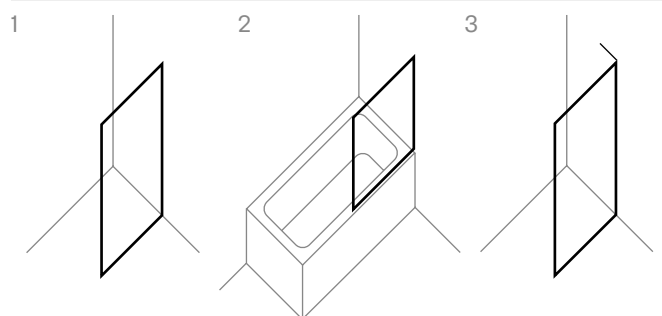

R4 Modeller

Duschvägg

1. 1 Duschvägg Dörr
2. 2 Duschvägg Bad Dörr
3. 3 Duschvägg Vägg

Duschhörna

1. 4 Duschhörna Dörr+Dörr
2. 5 Duschhörna Dörr+Vägg

Duschnisch

1. 6 Duschnisch Dörr+Dörr
2. 7 Duschnisch Dörr+Vägg
3. 8 Duschnisch Dörr

R4 Exklusiv harmoni

R4 har en luftig och minimalistisk design som lyfter fram de vackra beslagen. Duschlösningarna kan anpassas efter dina behov oavsett om det handlar om en udda bredd eller höjd, lutande tak, sneda väggar eller andra utmaningar. R4 tillverkas i 8 mm glas som kan fås i varianterna klart, röktonat, bruntonat och räfflat och med handtagsvalen Hole, Knob och Towelbar kan du krydda din design ytterligare. Handtag och beslag är i massiv mässing och ytbehandlas i Tapwells fabriker, vilket garanterar perfekt färgmatchning med varumärkets takduschar och blandare.

Duschvägg