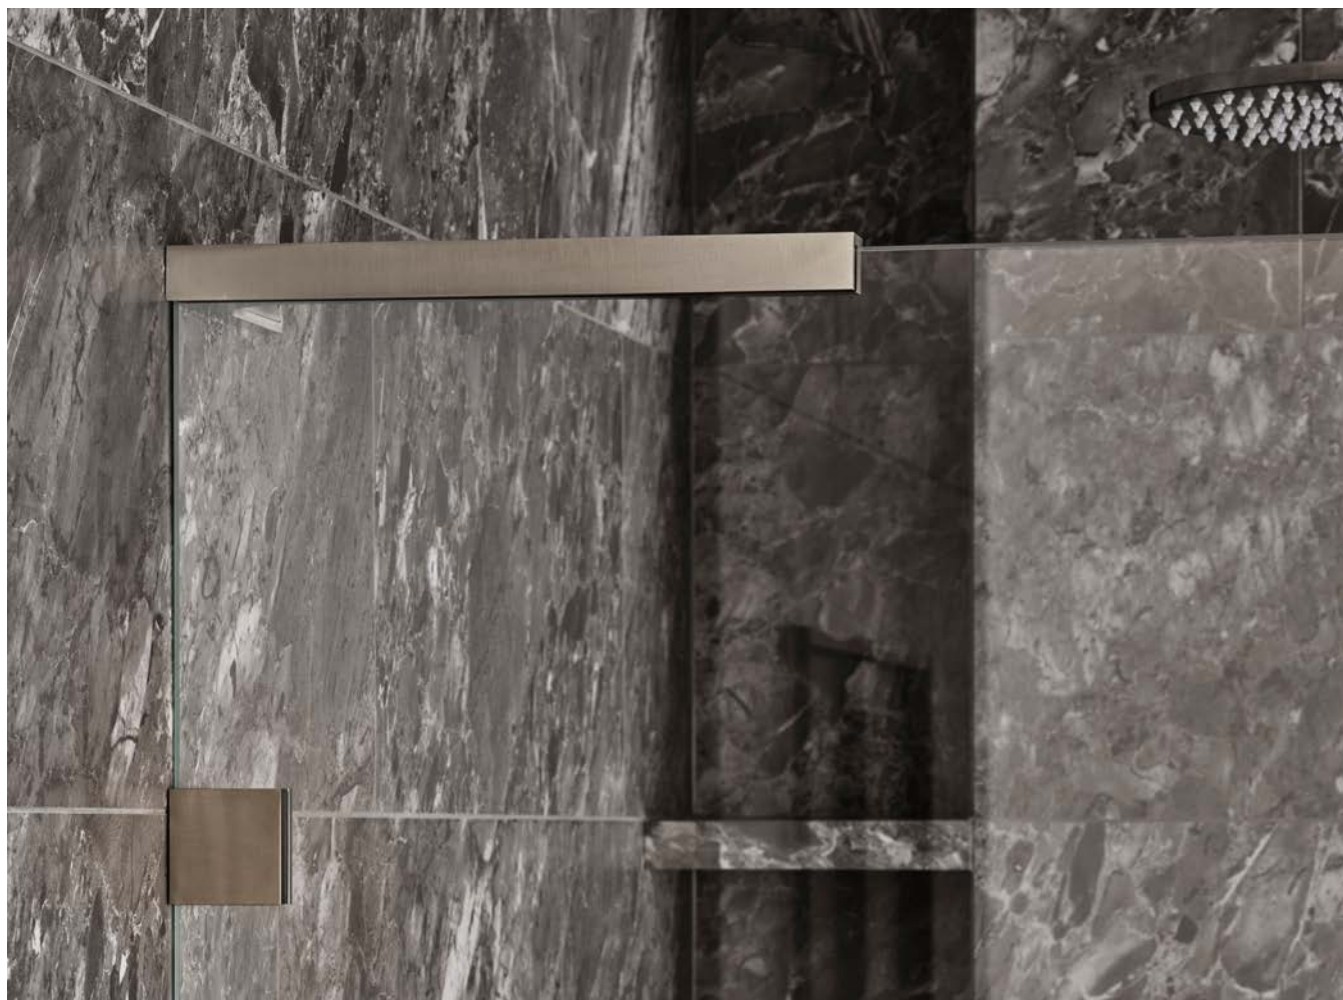

R4

R4 Duschhörna Dörr + Vägg

I R4 Duschhörna Rak Dörr + Vägg kombineras en fast glasvägg med en öppningsbar, rak duschdörr — båda i 8 mm härdat glas. De eleganta beslagen i massiv mässing i olika ytor, anpassade med valbara handtag, ger ett lyxigt uttryck där rummet känns både öppet och exklusivt. Denna modell är idealisk för den designmedvetne som vill ha en elegant hörnlösning med hög flexibilitet.

Artikelnummer
4113 -----
Pris
Från 17 995 kr

Standardmått
800,900x2000 mm
Måttanpassad
300—1000x1800—3500 mm

Anpassa din dusch:
Se sida 73