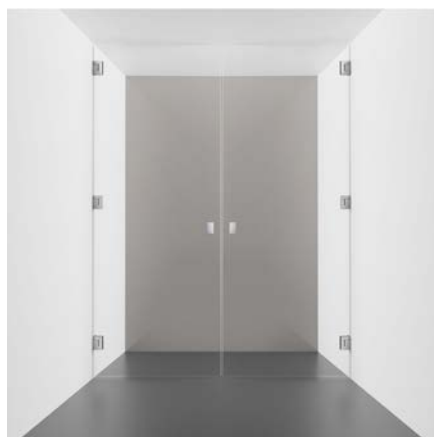

Glas hela vägen upp till tak
Duschhörna med förvaringsavdelare