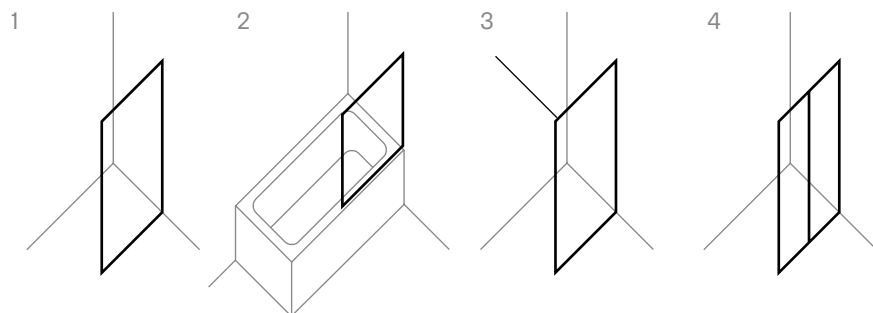

Duschvägg

Duschhörna

Duschnisch

R3 Duschhörna Dörr + Dörr

R3 Duschhörna Rak Dörr + Rak Dörr är en hörnlösning i 6 mm glas med två raka, infällbara dörrar som möts i hörnet. Designen kännetecknas av ett integrerat handtag i glaset, vilket skapar en rymlig ingång samtidigt som den bevarar en elegant, modern känsla — perfekt för att maximera ytan i badrummet.