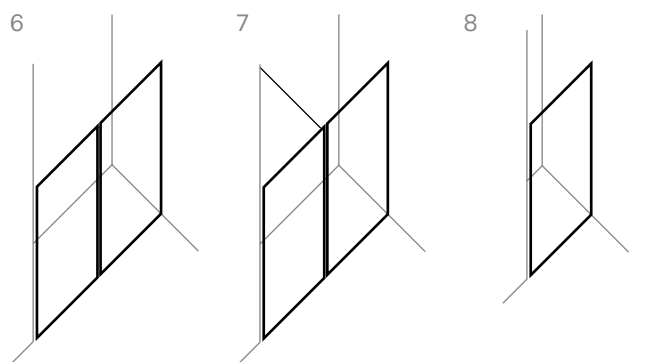

Duschvägg

Duschhörna

Duschnisch

R2 Duschnisch Dörr + Dörr

Med R2 Duschkörna, får du en hörnlösning i 8 mm glas som kombinerar två raka, infällbara dörrar. Den genomtänkta placeringen av de integrerade handtagen i glaset ger ett enhetligt och modernt uttryck. De dubbla dörrarna skapar en bra ingång, vilket ger maximalt rumsutnyttjande, samtidigt som den lyfter fram de exklusiva beslagen som ger en extra dimension av elegans.