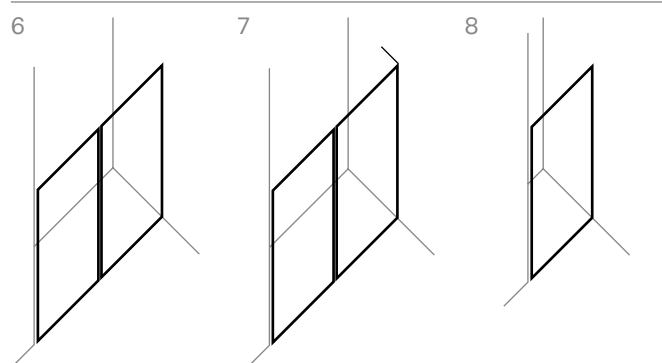

Duschnisch