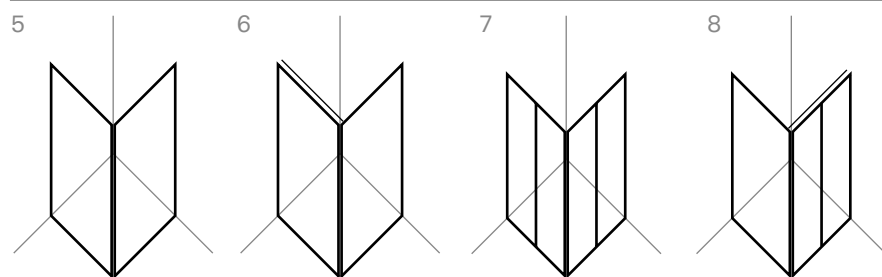

Duschvägg

Duschhörna

Duschnisch

R3 Duschhörna Dörr + Dörr

R3 Duschhörna Rak Dörr + Rak Dörr är en hörnlösning i 6 mm glas med två raka, infällbara dörrar som möts i hörnet. Designen kännetecknas av ett integrerat handtag i glaset, vilket skapar en rymlig ingång samtidigt som den bevarar en elegant, modern känsla — perfekt för att maximera ytan i badrummet.