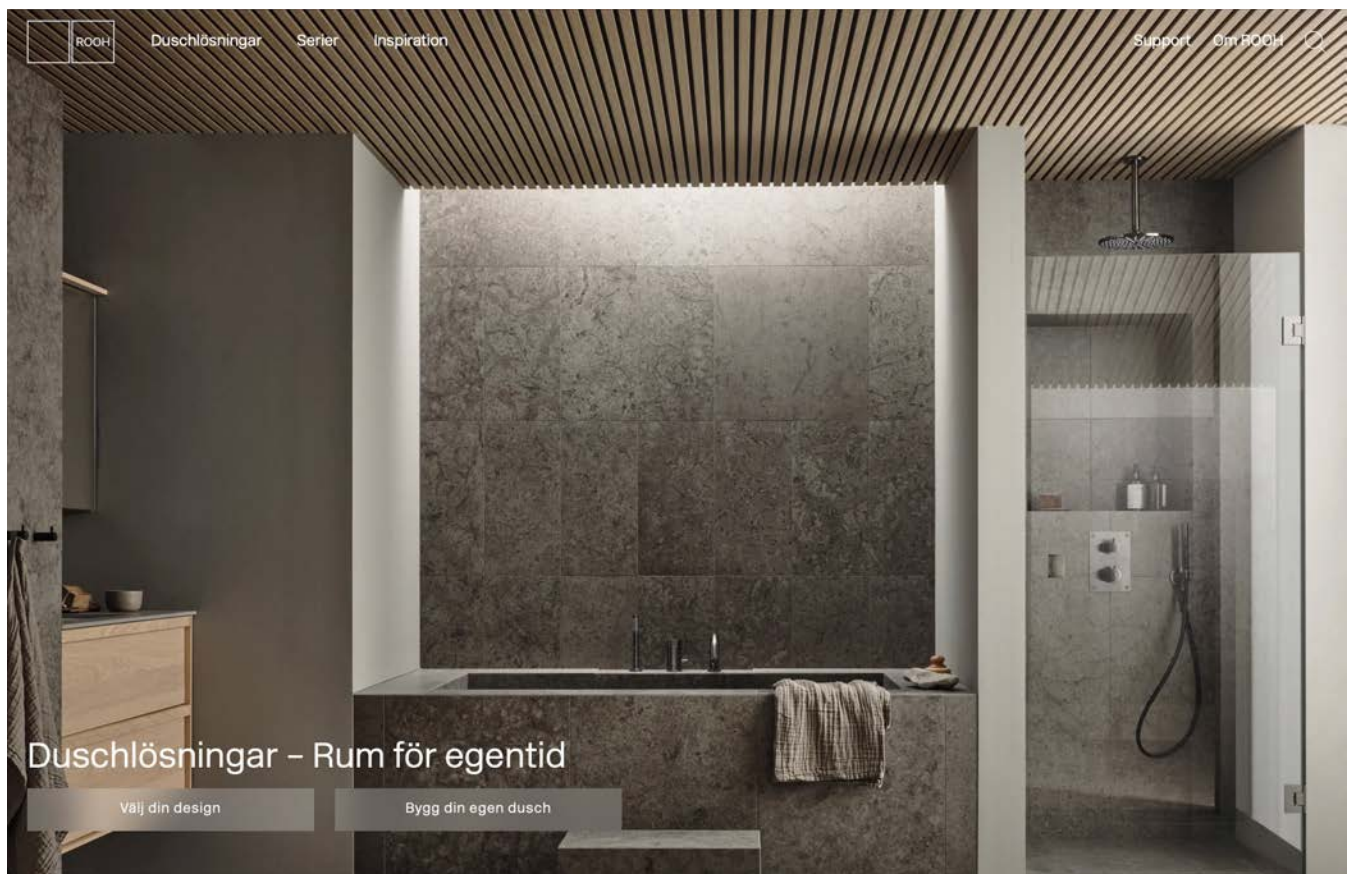

Din dusch, ditt val, din stil.

Gå in via QR kod och konfigurera din produkt och få mer info!
Alla våra duschlösningar kan anpassas efter dina behov — oavsett om det gäller mått, glas, beslag eller handtag.
Med hjälp av QR-koden på varje sida kommer du direkt till rätt modell i vår konfigurator. Där kan du se alla tillval, få en exakt offert och se artikelnummer baserat på dina val.

Tre steg

1. 1
   Skanna QR-koden på produktsidan
2. 2
   Välj glas, beslag och mått i konfiguratorn.
3. 3
   Få artikelnummer och offert — redo för beställning