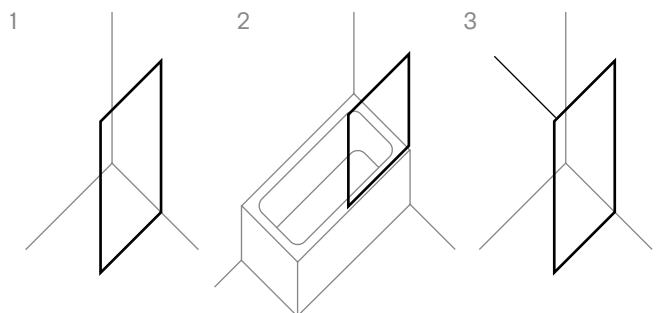

R2 Modeller

Duschvägg

1. 1 Duschvägg Dörr
2. 2 Duschvägg Bad Dörr
3. 3 Duschvägg Vägg

Duschhörna

1. 4 Duschhörna Dörr+Dörr
2. 5 Duschhörna Dörr+Vägg

Duschnisch

1. 6 Duschnisch Dörr+Dörr
2. 7 Duschnisch Dörr+Vägg
3. 8 Duschnisch Dörr

R2 Premiumserie

R2 är serien för dig som söker en duschlösning med design utöver det vanliga. Lägga märke till lyftgångjärnen som är placerade längst ut i hörnorna för ett harmoniskt uttryck och hur glasets högpolerade kant möter det elegant integrerade handtaget.

R2 tillverkas i högkvalitativ 8 mm glas som kan fås i varianterna klart, röktonat, bruntonat och räfflat, för att till exempel snyggt harmonisera med granitkeramik och badrumsinredning från Bricmate och Haven. Handtag och exklusiva beslag är i massiv mässing och ytbehandlas i Tapwells fabriker, vilket garanterar perfekt färgmatchning med varumärkets takduschar och blandare.

Duschvägg