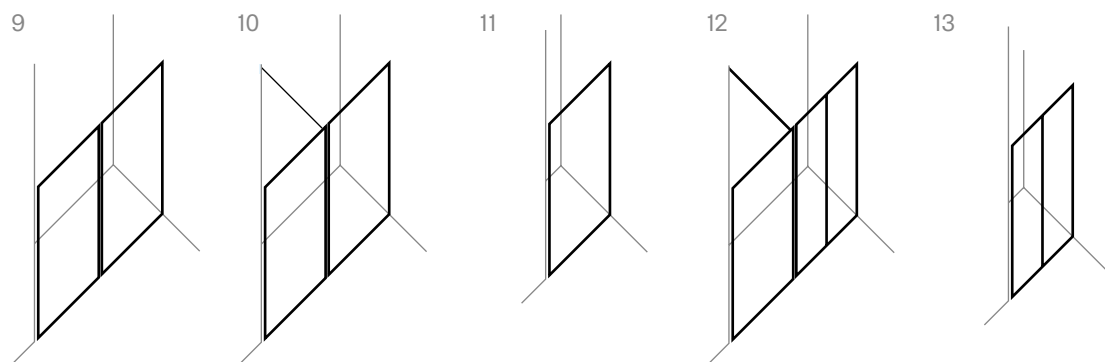

Duschvägg

Duschhörna

Duschnisch

R3 Duschhörna Dörr + Dörr

R3 Duschhörna Rak Dörr + Rak Dörr är en hörnlösning i 6 mm glas med två raka, infällbara dörrar som möts i hörnet. Designen kännetecknas av ett integrerat handtag i glaset, vilket skapar en rymlig ingång samtidigt som den bevarar en elegant, modern känsla — perfekt för att maximera ytan i badrummet.