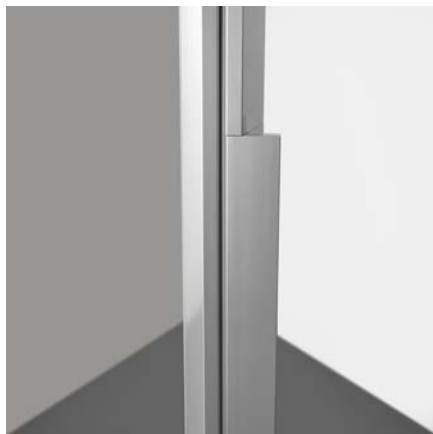

Hörna Fast Dörr