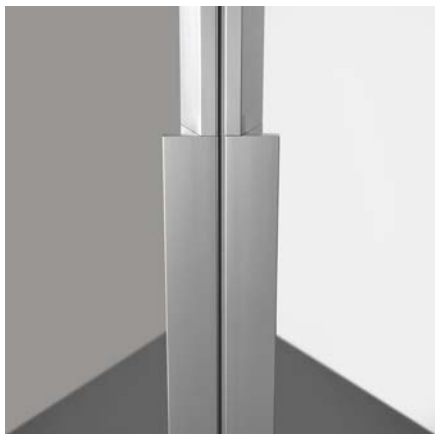

Hörna Dörr Dörr